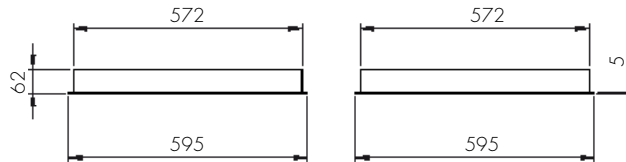

montagem encastrada em tectos falsos com perfil T à vista, de 600mmx600mm. Com um encandeamento extremamente baixo, a Concelo é adequada para escritórios e escolas. As versões On/off e DALI são oferecidas como padrão, juntando-se a versão Tunable White.

	TIPO	POTÊNCIA DO SISTEMA (W)	FLUXO LUMINOSO LUMINÁRIA (lm)	EFICÁCIA LUMINOSA LUMINÁRIA (lm/W)	PESO (kg)	Nº ARTIGO ON/OFF	Nº ARTIGO DALI
MODELOS	Concelo LED						
	Concelo RE DPAR 29W, 2600, 3000K	29	2560	88	4,5	31563310000	31563310020
	Concelo RE DPAR 41W, 3600, 3000K	41	3490	85	4,5	31563310100	31563310120
	Concelo RE DPAR 29W, 2600, 4000K	29	2710	93	4,5	31563410000	31563410020
	Concelo RE DPAR 41W, 3600, 4000K	41	3690	90	4,5	31563410100	31563410120
	Concelo LED, Tunable White						
Concelo RE DPAR 39W, 3700, TW	39	3740	96	4,5	-	31563970020	