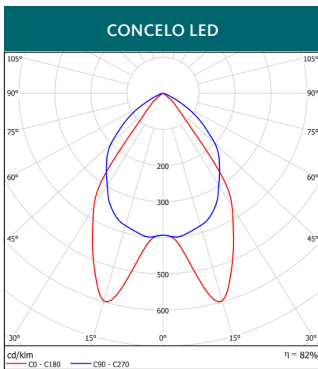

TIPO	POTÊNCIA DO SISTEMA (W)	FLUXO LUMINOSO LUMINÁRIA (lm)	EFICÁCIA LUMINOSA LUMINÁRIA (lm/W)	PESO (kg)	Nº ARTIGO ON/OFF	Nº ARTIGO DALI	
MODELOS	Concelo LED							
	Concelo RE DPAR 29W, 2600, 3000K	29	2560	88	4,5	31563310000	31563310020	
	Concelo RE DPAR 41W, 3600, 3000K	41	3490	85	4,5	31563310100	31563310120	
	Concelo RE DPAR 29W, 2600, 4000K	29	2710	93	4,5	31563410000	31563410020	
	Concelo RE DPAR 41W, 3600, 4000K	41	3690	90	4,5	31563410100	31563410120	
	Concelo LED, Tunable White							Nº Artigo
Concelo RE DPAR 39W, 3700, TW	39	3740	96	4,5	-	31563970020		

Concelo é entregue com a fonte de luz UltilLED adequado como padrão. O produto pode ser configurado para ser entregue sem a fonte de luz sob pedido.