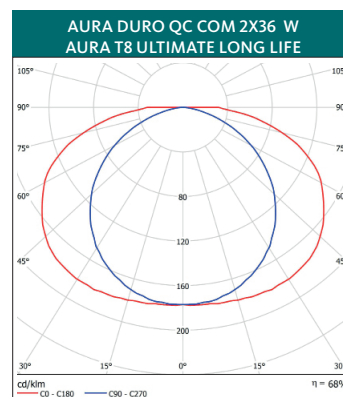

AURA DURO

DIMENSÕES	TIPO	COMPRI- MENTO (mm)	LARGURA (mm)	ALTURA (mm)	C-C (mm)
	Aura Duro UltiLED 1x23W/2x23W, T5 Eco Saver 2x32W/2x45W	1560	160	75	725-890
	Aura Duro UltiLED 2x17W	1260	160	75	725-890
	Aura Duro QC T8 Ultimate 2x36W	1560	160	75	725-890