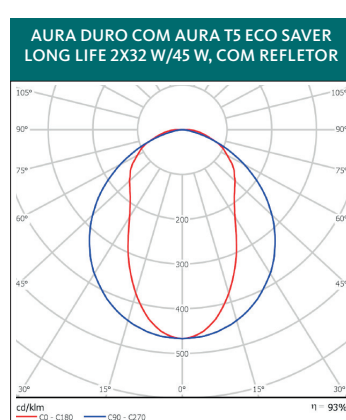

AURA DURO

DIMENSÕES	TIPO	COMPRI- MENTO (mm)	LARGURA (mm)	ALTURA (mm)	C-C (mm)
	Aura Duro UltiLED 1x23W/2x23W, T5 Eco Saver 2x32W/2x45W	1560	160	75	725-890
	Aura Duro UltiLED 2x17W	1260	160	75	725-890
	Aura Duro QC T8 Ultimate 2x36W	1560	160	75	725-890