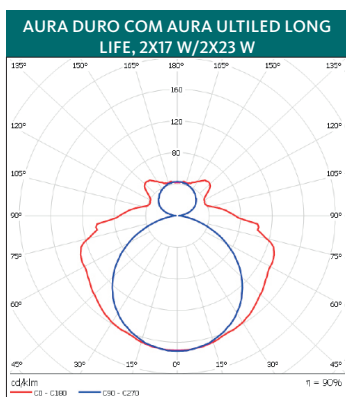

AURA DURO

DIMENSÕES	TIPO	COMPRI- MENTO (mm)	LARGURA (mm)	ALTURA (mm)	C-C (mm)
	Aura Duro UltiLED 1x23W/2x23W, T5 Eco Saver 2x32W/2x45W	1560	160	75	725-890
	Aura Duro UltiLED 2x17W	1260	160	75	725-890
	Aura Duro QC T8 Ultimate 2x36W	1560	160	75	725-890