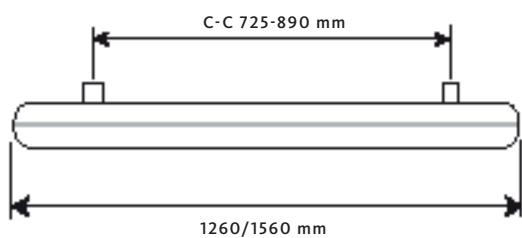

AURA DURO

DIMENSÕES	TIPO	COMPRI- MENTO (mm)	LARGURA (mm)	ALTURA (mm)	C-C (mm)
	Aura Duro UltiLED 1x23W/2x23W, T5 Eco Saver 2x32W/2x45W	1560	160	75	725-890
	Aura Duro UltiLED 2x17W	1260	160	75	725-890
	Aura Duro QC T8 Ultimate 2x36W	1560	160	75	725-890