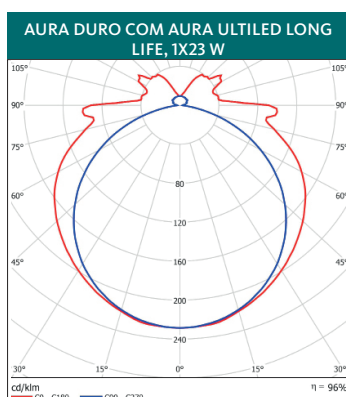

AURA DURO

DIMENSÕES	TIPO	COMPRI- MENTO (mm)	LARGURA (mm)	ALTURA (mm)	C-C (mm)
	Aura Duro UltiLED 1x23W/2x23W, T5 Eco Saver 2x32W/2x45W	1560	160	75	725-890
	Aura Duro UltiLED 2x17W	1260	160	75	725-890
	Aura Duro QC T8 Ultimate 2x36W	1560	160	75	725-890