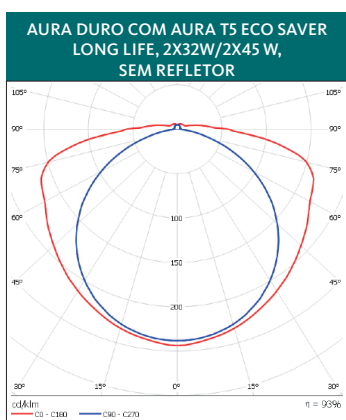

AURA DURO

DIMENSÕES	TIPO	COMPRI- MENTO (mm)	LARGURA (mm)	ALTURA (mm)	C-C (mm)
	Aura Duro UltiLED 1x23W/2x23W, T5 Eco Saver 2x32W/2x45W	1560	160	75	725-890
	Aura Duro UltiLED 2x17W	1260	160	75	725-890
	Aura Duro QC T8 Ultimate 2x36W	1560	160	75	725-890