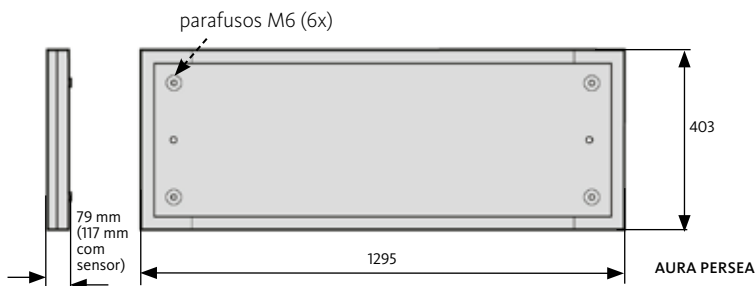

Driver LED 700 mA com regulação DALI ou balastro eletrónico com regulação DALI. Driver/ balastro deve ser colocado em compartimento lateral separado para melhores condições térmicas.

Refletor: MIRO 4, extra brilhante. As duas opções do ângulo de feixe (dispersivo e concentrante) podem ser alterado, ajustando a altura de cada suporte da lâmpada no interior da luminária. Entregue na posição dispersivo.

Sensor: Sensor PIR de largo alcance EBDHS-DD.

INFORMAÇÃO TÉCNICA:
220V-240V, 50-60 Hz, IP20, CE.
Temperatura ambiente: 0°C a +25°C.

TIPO	POTÊNCIA DO SISTEMA (W)	FLUXO LUMINOSO (lm)	EFICÁCIA LUMINÁRIA (lm/W)	PESO (kg)	Nº ARTIGO
MODELOS					
Aura Persea para Aura T5 Eco Saver Long Life					
Aura Persea T5 4X50W (54W) DALI	216	16228	75	12.3	83341040
Aura Persea T5 4X50W (54W) DALI com sensor	217	16228	75	12.5	83341640
Aura Persea para Aura UltiLED Pro Long Life					
Aura Persea LED 4X28 W DALI	122	14356	117	12.3	83345040
Aura Persea LED 4X28 W DALI com sensor	123	14356	117	12.5	83345640
Acessórios					
Grelha 4X50W (54W)					83341840
Difusor em policarbonato para T5 4X50 W (54 W) E LED 4X28 W					83341841
Kit de montagem saliente para a Persea					83341844
Kit de programação UNLCDHS					760136

Versões de emergência disponíveis sob pedido.

Por favor, note que as fontes de luz Long Life devem ser pedidas em separado. Valores com base na T5 Eco Saver, 4000K