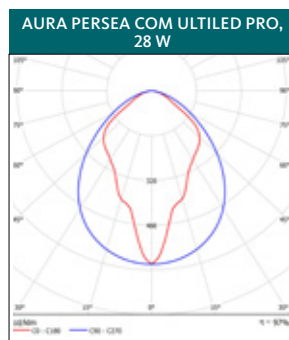

Driver LED 700 mA com regulação DALI ou balastro eletrónico com regulação DALI. Driver/ balastro deve ser colocado em compartimento lateral separado para melhores condições térmicas.

Refletor: MIRO 4, extra brilhante. As duas opções do ângulo de feixe (dispersivo e concentrante) podem ser alterado, ajustando a altura de cada suporte da lâmpada no interior da luminária. Entregue na posição dispersivo.

Sensor: Sensor PIR de largo alcance EBDHS-DD.

INFORMAÇÃO TÉCNICA:
220V-240V, 50-60 Hz, IP20, CE.
Temperatura ambiente: 0°C a +25°C.

TIPO	POTÊNCIA DO SISTEMA (W)	FLUXO LUMINOSO (lm)	EFICÁCIA LUMINÁRIA (lm/W)	PESO (kg)	Nº ARTIGO
MODELOS					
Aura Persea para Aura T5 Eco Saver Long Life					
Aura Persea T5 4X50W (54W) DALI	216	16228	75	12.3	83341040
Aura Persea T5 4X50W (54W) DALI com sensor	217	16228	75	12.5	83341640
Aura Persea para Aura UltiLED Pro Long Life					
Aura Persea LED 4X28 W DALI	122	14356	117	12.3	83345040
Aura Persea LED 4X28 W DALI com sensor	123	14356	117	12.5	83345640
Acessórios					
Grelha 4X50W (54W)					83341840
Difusor em policarbonato para T5 4X50 W (54 W) E LED 4X28 W					83341841
Kit de montagem saliente para a Persea					83341844
Kit de programação UNLCDHS					760136

Versões de emergência disponíveis sob pedido.

Por favor, note que as fontes de luz Long Life devem ser pedidas em separado. Valores com base na T5 Eco Saver, 4000K