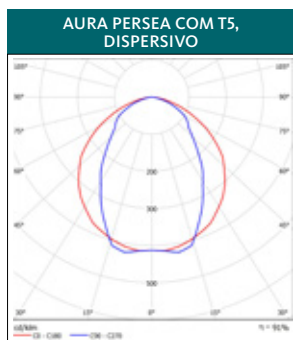

Driver LED 700 mA com regulação DALI ou balastro eletrónico com regulação DALI. Driver/ balastro deve ser colocado em compartimento lateral separado para melhores condições térmicas.

Refletor: MIRO 4, extra brilhante. As duas opções do ângulo de feixe (dispersivo e concentrante) podem ser alterado, ajustando a altura de cada suporte da lâmpada no interior da luminária. Entregue na posição dispersivo.

Sensor: Sensor PIR de largo alcance EBDHS-DD.

INFORMAÇÃO TÉCNICA:
220V-240V, 50-60 Hz, IP20, CE.
Temperatura ambiente: 0°C a +25°C.

TIPO	POTÊNCIA DO SISTEMA (W)	FLUXO LUMINOSO (lm)	EFICÁCIA LUMINÁRIA (lm/W)	PESO (kg)	Nº ARTIGO
MODELOS					
Aura Persea para Aura T5 Eco Saver Long Life					
Aura Persea T5 4X50W (54W) DALI	216	16228	75	12.3	83341040
Aura Persea T5 4X50W (54W) DALI com sensor	217	16228	75	12.5	83341640
Aura Persea para Aura UltiLED Pro Long Life					
Aura Persea LED 4X28 W DALI	122	14356	117	12.3	83345040
Aura Persea LED 4X28 W DALI com sensor	123	14356	117	12.5	83345640
Acessórios					
Grelha 4X50W (54W)					83341840
Difusor em policarbonato para T5 4X50 W (54 W) E LED 4X28 W					83341841
Kit de montagem saliente para a Persea					83341844
Kit de programação UNLCDHS					760136

Versões de emergência disponíveis sob pedido.

Por favor, note que as fontes de luz Long Life devem ser pedidas em separado. Valores com base na T5 Eco Saver, 4000K