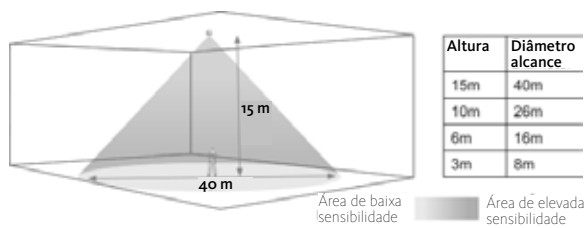

Driver LED 700 mA com regulação DALI ou balastro eletrónico com regulação DALI. Driver/ balastro deve ser colocado em compartimento lateral separado para melhores condições térmicas.

Refletor: MIRO 4, extra brilhante. As duas opções do ângulo de feixe (dispersivo e concentrante) podem ser alterado, ajustando a altura de cada suporte da lâmpada no interior da luminária. Entregue na posição dispersivo.

Sensor: Sensor PIR de largo alcance EBDHS-DD.

INFORMAÇÃO TÉCNICA:
220V-240V, 50-60 Hz, IP20, CE.
Temperatura ambiente: 0°C a +25°C.

TIPO	POTÊNCIA DO SISTEMA (W)	FLUXO LUMINOSO (lm)	EFICÁCIA LUMINÁRIA (lm/W)	PESO (kg)	Nº ARTIGO
MODELOS					
Aura Persea para Aura T5 Eco Saver Long Life					
Aura Persea T5 4X50W (54W) DALI	216	16228	75	12.3	83341040
Aura Persea T5 4X50W (54W) DALI com sensor	217	16228	75	12.5	83341640
Aura Persea para Aura UltiLED Pro Long Life					
Aura Persea LED 4X28 W DALI	122	14356	117	12.3	83345040
Aura Persea LED 4X28 W DALI com sensor	123	14356	117	12.5	83345640
Acessórios					
Grelha 4X50W (54W)					83341840
Difusor em policarbonato para T5 4X50 W (54 W) E LED 4X28 W					83341841
Kit de montagem saliente para a Persea					83341844
Kit de programação UNLCDHS					760136

Versões de emergência disponíveis sob pedido.

Por favor, note que as fontes de luz Long Life devem ser pedidas em separado. Valores com base na T5 Eco Saver, 4000K