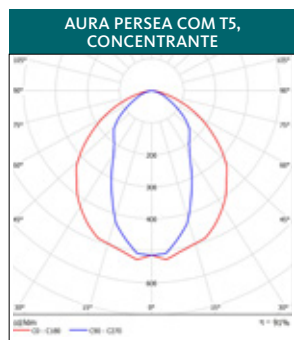

Driver LED 700 mA com regulação DALI ou balastro eletrónico com regulação DALI. Driver/ balastro deve ser colocado em compartimento lateral separado para melhores condições térmicas.

Refletor: MIRO 4, extra brilhante. As duas opções do ângulo de feixe (dispersivo e concentrante) podem ser alterado, ajustando a altura de cada suporte da lâmpada no interior da luminária. Entregue na posição dispersivo.

Sensor: Sensor PIR de largo alcance EBDHS-DD.

INFORMAÇÃO TÉCNICA:
220V-240V, 50-60 Hz, IP20, CE.
Temperatura ambiente: 0°C a +25°C.

TIPO	POTÊNCIA DO SISTEMA (W)	FLUXO LUMINOSO (lm)	EFICÁCIA LUMINÁRIA (lm/W)	PESO (kg)	Nº ARTIGO
MODELOS					
Aura Persea para Aura T5 Eco Saver Long Life					
Aura Persea T5 4X50W (54W) DALI	216	16228	75	12.3	83341040
Aura Persea T5 4X50W (54W) DALI com sensor	217	16228	75	12.5	83341640
Aura Persea para Aura UltiLED Pro Long Life					
Aura Persea LED 4X28 W DALI	122	14356	117	12.3	83345040
Aura Persea LED 4X28 W DALI com sensor	123	14356	117	12.5	83345640
Acessórios					
Grelha 4X50W (54W)					83341840
Difusor em policarbonato para T5 4X50 W (54 W) E LED 4X28 W					83341841
Kit de montagem saliente para a Persea					83341844
Kit de programação UNLCDHS					760136

Versões de emergência disponíveis sob pedido.

Por favor, note que as fontes de luz Long Life devem ser pedidas em separado. Valores com base na T5 Eco Saver, 4000K