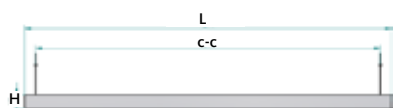

AURA CARLINA PENDULUM,
1 LÂMPADA

AURA CARLINA PENDULUM,
2 E 3 LÂMPADAS

TIPO	COMPRI. (mm)	LARGURA (mm)	ALTURA (mm)	C-C (mm)
Aura Carlina T5 Pe 2x25 W/2x25 W, DALI/2x25 W, PS	1277	155	48	1200
Aura Carlina LED Pe 2x17 W	1277	155	48	1200
Aura Carlina LED Pe 3x17 W/3x17, DALI/3x17, PS	1277	155	48	1200
Aura Carlina LED Pe 1x17 W/1x17, DALI	1180	61	76	1040