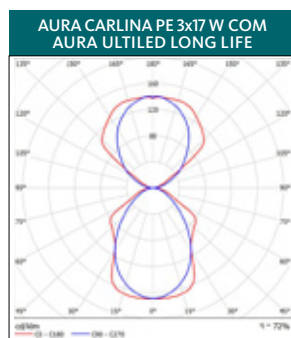

As fontes de luz devem ser pedidas em separado.

INFORMAÇÃO TÉCNICA: 230V, 50-60Hz, IP20. Factor de potência $\geq 0,95$. CE.

MODELOS	TIPO	POTÊNCIA DO SISTEMA (W)	FLUXO LUMINOSO LUMINÁRIA (lm)	EFICÁCIA LUMINOSA LUMINÁRIA (lm/W)	PESO (kg)	Nº ARTIGO	
	Aura Carlina Pendulum para Aura UltiLED Long Life						
	Aura Carlina LED Pe 2x17 W/ 28 W	38	3200	84	2,9	81390074	
	Aura Carlina LED Pe 3x17 W/ 28 W	57	4770	84	2,9	81390075	
	Aura Carlina LED Pe 3x17 W/ 28 W DALI	57	4770	84	2,9	81390076	
	Aura Carlina LED Pe 3x17 W/ 28 W PS	57	4770	84	2,9	81390077	
	Aura Carlina LED Pe 1x17 W/ 28 W	19	1400	74	1,8	81390080	
	Aura Carlina LED Pe 1x17 W/ 28 W DALI	19	1400	74	1,8	81390081	
	Aura Carlina Pendulum para Aura T5 Eco Saver Long Life						
	Aura Carlina T5 Pe 2x25 W	55	3900	71	2,9	81390070	
Aura Carlina T5 Pe 2x25 W DALI	55	3900	71	2,9	81390071		
Aura Carlina T5 Pe 2x25 W PS	55	3900	71	2,9	81390072		

Aura Carlina também está disponível nas versões saliente e encastrada. Veja as fichas técnicas em separado para cada versão.

Por favor note que as fontes de luz Long Life devem ser pedidas em separado. Valores com base na Aura UltiLED Long Life, 17 W, 3000K e na Aura T5 Eco Saver, 25 W, 3000K. Copo de suspensão e cabo transparente incluídos nas versões DALI. Versões On/Off e PS (Pull switch) incluem cabo de ligação branco. O copo de suspensão não está incluído nestas versões.