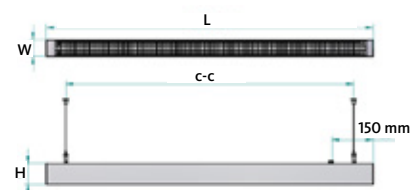

AURA CARLINA PENDULUM,
1 LÂMPADA