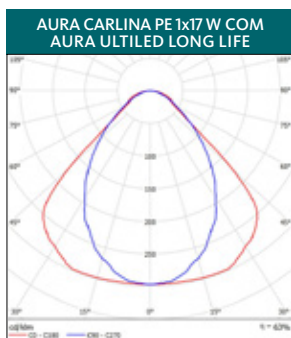

As fontes de luz devem ser pedidas em separado.

INFORMAÇÃO TÉCNICA: 230V, 50-60Hz, IP20. Factor de potência $\geq 0,95$. CE.

MODELOS	TIPO	POTÊNCIA DO SISTEMA (W)	FLUXO LUMINOSO LUMINÁRIA (lm)	EFICÁCIA LUMINOSA LUMINÁRIA (lm/W)	PESO (kg)	Nº ARTIGO	
	Aura Carlina Pendulum para Aura UltiLED Long Life						
	Aura Carlina LED Pe 2x17 W/ 28 W	38	3200	84	2,9	81390074	
	Aura Carlina LED Pe 3x17 W/ 28 W	57	4770	84	2,9	81390075	
	Aura Carlina LED Pe 3x17 W/ 28 W DALI	57	4770	84	2,9	81390076	
	Aura Carlina LED Pe 3x17 W/ 28 W PS	57	4770	84	2,9	81390077	
	Aura Carlina LED Pe 1x17 W/ 28 W	19	1400	74	1,8	81390080	
	Aura Carlina LED Pe 1x17 W/ 28 W DALI	19	1400	74	1,8	81390081	
	Aura Carlina Pendulum para Aura T5 Eco Saver Long Life						
	Aura Carlina T5 Pe 2x25 W	55	3900	71	2,9	81390070	
Aura Carlina T5 Pe 2x25 W DALI	55	3900	71	2,9	81390071		
Aura Carlina T5 Pe 2x25 W PS	55	3900	71	2,9	81390072		

Aura Carlina também está disponível nas versões saliente e encastrada. Veja as fichas técnicas em separado para cada versão.

Por favor note que as fontes de luz Long Life devem ser pedidas em separado. Valores com base na Aura UltiLED Long Life, 17 W, 3000K e na Aura T5 Eco Saver, 25 W, 3000K. Copo de suspensão e cabo transparente incluídos nas versões DALI. Versões On/Off e PS (Pull switch) incluem cabo de ligação branco. O copo de suspensão não está incluído nestas versões.