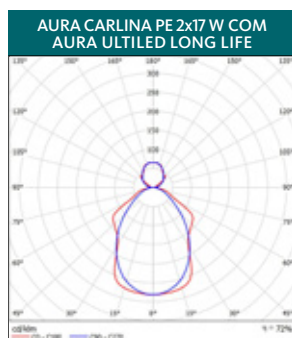

As fontes de luz devem ser pedidas em separado.

INFORMAÇÃO TÉCNICA: 230V, 50-60Hz, IP20. Factor de potência $\geq 0,95$. CE.

MODELOS	TIPO	POTÊNCIA DO SISTEMA (W)	FLUXO LUMINOSO LUMINÁRIA (lm)	EFICÁCIA LUMINOSA LUMINÁRIA (lm/W)	PESO (kg)	Nº ARTIGO	
	Aura Carlina Pendulum para Aura UltiLED Long Life						
	Aura Carlina LED Pe 2x17 W/ 28 W	38	3200	84	2,9	81390074	
	Aura Carlina LED Pe 3x17 W/ 28 W	57	4770	84	2,9	81390075	
	Aura Carlina LED Pe 3x17 W/ 28 W DALI	57	4770	84	2,9	81390076	
	Aura Carlina LED Pe 3x17 W/ 28 W PS	57	4770	84	2,9	81390077	
	Aura Carlina LED Pe 1x17 W/ 28 W	19	1400	74	1,8	81390080	
	Aura Carlina LED Pe 1x17 W/ 28 W DALI	19	1400	74	1,8	81390081	
	Aura Carlina Pendulum para Aura T5 Eco Saver Long Life						
	Aura Carlina T5 Pe 2x25 W	55	3900	71	2,9	81390070	
Aura Carlina T5 Pe 2x25 W DALI	55	3900	71	2,9	81390071		
Aura Carlina T5 Pe 2x25 W PS	55	3900	71	2,9	81390072		

Aura Carlina também está disponível nas versões saliente e encastrada. Veja as fichas técnicas em separado para cada versão.

Por favor note que as fontes de luz Long Life devem ser pedidas em separado. Valores com base na Aura UltiLED Long Life, 17 W, 3000K e na Aura T5 Eco Saver, 25 W, 3000K. Copo de suspensão e cabo transparente incluídos nas versões DALI. Versões On/Off e PS (Pull switch) incluem cabo de ligação branco. O copo de suspensão não está incluído nestas versões.