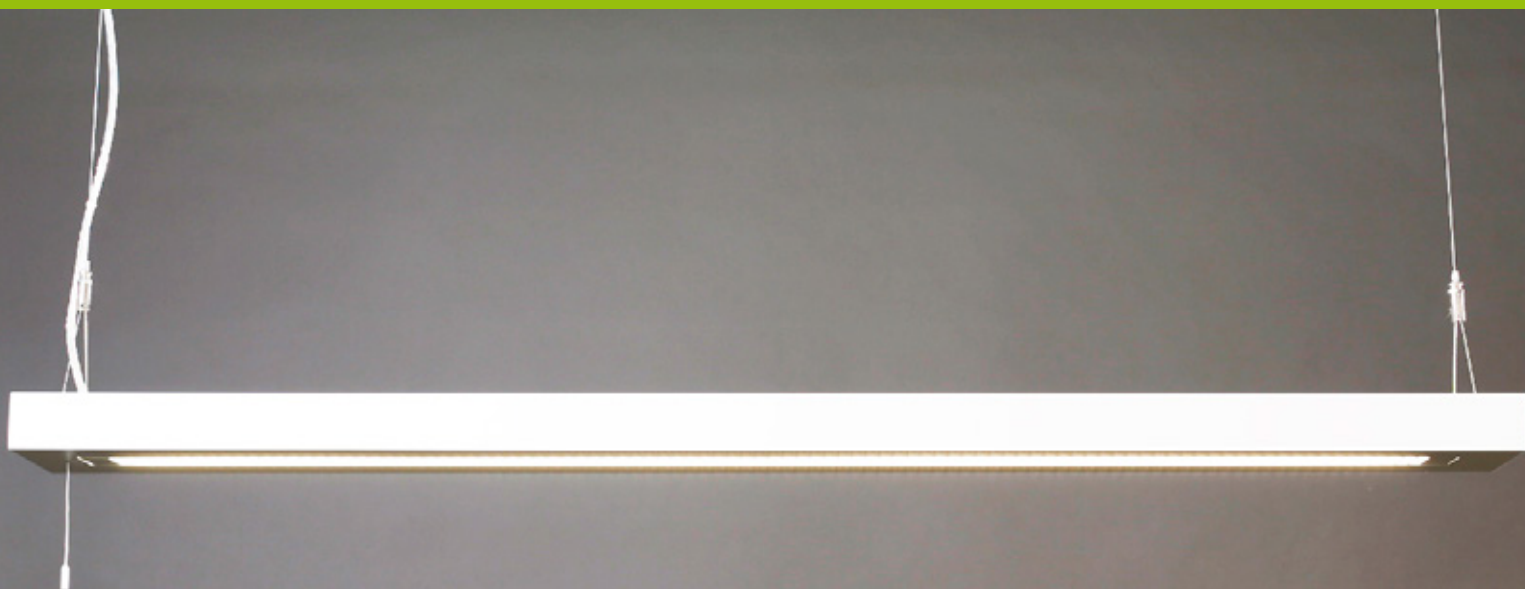

Aura Carlina Pendulum

Luminária suspensa elegante para ambientes interiores

Aura Carlina Pendulum é uma luminária moderna, eficiente, design intemporal e elegante. É indicada para diversas aplicações interiores, e ideal para iluminação geral em escritórios. O refletor com acabamento em branco reduz o encandecimento. A gama Aura Carlina Pendulum está disponível com fontes de luz LED ou T5 Long Life e pode ser fornecida em três versões: Aura Carlina Pendulum, Aura Carlina Ceiling e Aura Carlina Recessed. Consulte os folhetos das outras versões para mais informações.

Aura Carlina Pendulum - um design intemporal e elegante em qualquer ocasião.

- **Eficiência energética - até 84 lm/W**
- **Fontes de luz LED ou T5 Long Life de fácil substituição e atualização**
- **Elevado índice de reprodução cromática**
- **Disponível com uma, duas ou três fontes de luz**
- **Design moderno**
- **5 anos de garantia**

IP20

LED

T5

APLICAÇÕES: Escritórios, edifícios públicos, escolas, zonas de circulação, retail.

MATERIAL: Corpo em alumínio. Branco, RAL 9016.

INSTALAÇÃO E CONEXÃO: Montagem por suspensão. Cabo de ligação branco com 2,5 m. Versões DALI têm um cabo transparente de 2,5 m com copo de suspensão incluído. Ver dimensões em baixo.