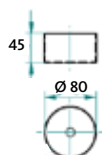

AURA CARLINA PENDULUM,
1 LÂMPADA

AURA CARLINA PENDULUM,
2 E 3 LÂMPADAS

COPO DE SUSPENSÃO

TIPO	COMPRI. (mm)	LARGURA (mm)	ALTURA (mm)	C-C (mm)
Aura Carlina T5 Pe 2x25 W/2x25 W, DALI/2x25 W, PS	1277	155	48	1200
Aura Carlina LED Pe 2x17 W	1277	155	48	1200
Aura Carlina LED Pe 3x17 W/3x17, DALI/3x17, PS	1277	155	48	1200
Aura Carlina LED Pe 1x17 W/1x17, DALI	1180	61	76	1040