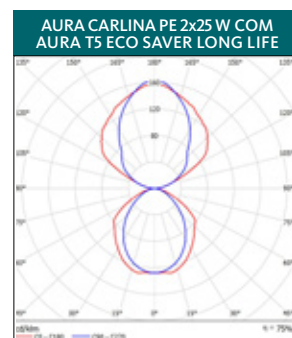

As fontes de luz devem ser pedidas em separado.

INFORMAÇÃO TÉCNICA: 230V, 50-60Hz, IP20. Factor de potência $\geq 0,95$. CE.

MODELOS	TIPO	POTÊNCIA DO SISTEMA (W)	FLUXO LUMINOSO LUMINÁRIA (lm)	EFICÁCIA LUMINOSA LUMINÁRIA (lm/W)	PESO (kg)	Nº ARTIGO	
	Aura Carlina Pendulum para Aura UltiLED Long Life						
	Aura Carlina LED Pe 2x17 W/ 28 W	38	3200	84	2,9	81390074	
	Aura Carlina LED Pe 3x17 W/ 28 W	57	4770	84	2,9	81390075	
	Aura Carlina LED Pe 3x17 W/ 28 W DALI	57	4770	84	2,9	81390076	
	Aura Carlina LED Pe 3x17 W/ 28 W PS	57	4770	84	2,9	81390077	
	Aura Carlina LED Pe 1x17 W/ 28 W	19	1400	74	1,8	81390080	
	Aura Carlina LED Pe 1x17 W/ 28 W DALI	19	1400	74	1,8	81390081	
	Aura Carlina Pendulum para Aura T5 Eco Saver Long Life						
	Aura Carlina T5 Pe 2x25 W	55	3900	71	2,9	81390070	
Aura Carlina T5 Pe 2x25 W DALI	55	3900	71	2,9	81390071		
Aura Carlina T5 Pe 2x25 W PS	55	3900	71	2,9	81390072		

Aura Carlina também está disponível nas versões saliente e encastrada. Veja as fichas técnicas em separado para cada versão.

Por favor note que as fontes de luz Long Life devem ser pedidas em separado. Valores com base na Aura UltiLED Long Life, 17 W, 3000K e na Aura T5 Eco Saver, 25 W, 3000K. Copo de suspensão e cabo transparente incluídos nas versões DALI. Versões On/Off e PS (Pull switch) incluem cabo de ligação branco. O copo de suspensão não está incluído nestas versões.