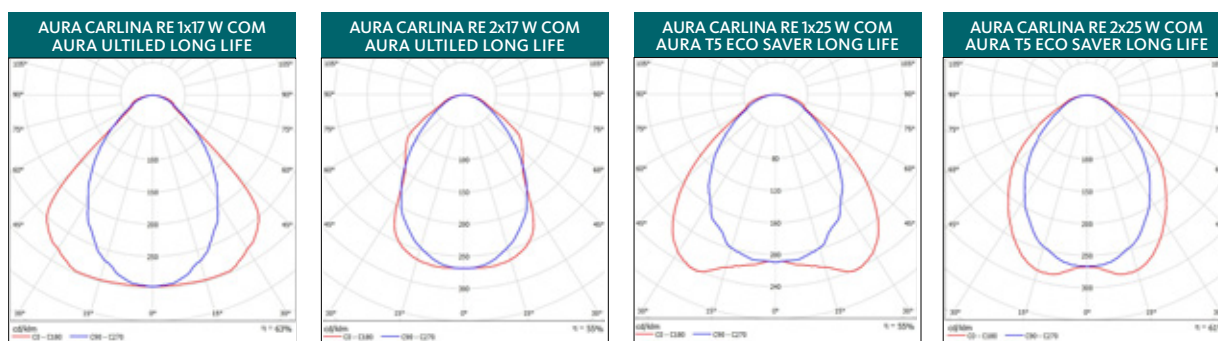

Todas as especificações sujeitas a alterações. Para a versão mais atualizada deste folheto, visite www.auralight.pt/produtos.

2015-07-09