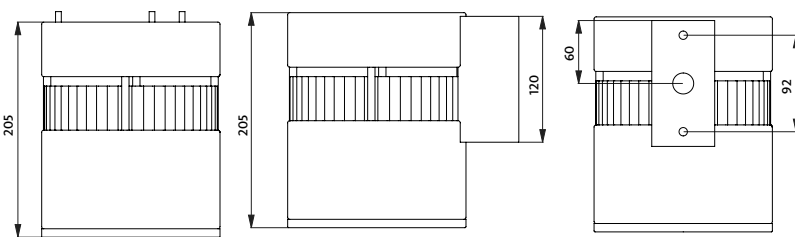

CONSPECTO IP54 CE

CONSPECTO IP54 WA

QuickChange™

O selo QuickChange™ significa que a luminária é modular e que a fonte de luz LED pode ser facilmente substituída.

M O D E L O S	TIPO	POTÊNCIA DO SISTEMA (W)	FLUXO LUMINOSO (lm)	EFICÁCIA (lm/W)	TEMP.COR (K)	CRI	PESO	Nº ARTIGO ON/OFF	Nº ARTIGO DALI	COMPOLED INCLUÍDA*	
	Conspecto IP54 Ceiling, CompoLED G2 HO										
	Conspecto IP54 CE White 29W 2300 830 Anthracite	29	2210	76	3000	80	3,2	83821310000	83821310020	9741301002	
	Conspecto IP54 CE White 29W 2300 830 White	29	2210	76	3000	80	3,2	83811310000	83811310020	9741301002	
	Conspecto IP54 CE White 29W 2300 840 Anthracite	29	2340	81	4000	80	3,2	83821410000	83821410020	9741401002	
	Conspecto IP54 CE White 29W 2300 840 White	29	2340	81	4000	80	3,2	83811410000	83811410020	9741401002	
	Conspecto IP54 Wall, CompoLED G2 HO										
	Conspecto IP54 WA White 29W 2300 830 Anthracite	29	2210	76	3000	80	3,6	83921310000	83921310020	9741301002	
	Conspecto IP54 WA White 29W 2300 830 White	29	2210	76	3000	80	3,6	83911310000	83911310020	9741301002	
	Conspecto IP54 WA White 29W 2300 840 Anthracite	29	2340	81	4000	80	3,6	83921410000	83921410020	9741401002	
Conspecto IP54 WA White 29W 2300 840 White	29	2340	81	4000	80	3,6	83911410000	83911410020	9741401002		