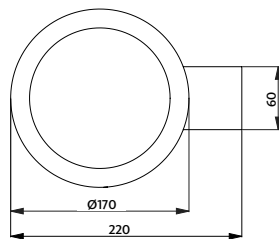

CONSPECTO IP54 CE

CONSPECTO IP54 WA

QuickChange™

O selo QuickChange™ significa que a luminária é modular e que a fonte de luz LED pode ser facilmente substituída.

M O D E L O S	TIPO	POTÊNCIA DO SISTEMA (W)	FLUXO LUMINOSO (lm)	EFICÁCIA (lm/W)	TEMP.COR (K)	CRI	PESO	Nº ARTIGO ON/OFF	Nº ARTIGO DALI	COMPOLED INCLUÍDA*	
	Conspecto IP54 Ceiling, CompoLED G2 HO										
	Conspecto IP54 CE White 29W 2300 830 Anthracite	29	2210	76	3000	80	3,2	83821310000	83821310020	9741301002	
	Conspecto IP54 CE White 29W 2300 830 White	29	2210	76	3000	80	3,2	83811310000	83811310020	9741301002	
	Conspecto IP54 CE White 29W 2300 840 Anthracite	29	2340	81	4000	80	3,2	83821410000	83821410020	9741401002	
	Conspecto IP54 CE White 29W 2300 840 White	29	2340	81	4000	80	3,2	83811410000	83811410020	9741401002	
	Conspecto IP54 Wall, CompoLED G2 HO										
	Conspecto IP54 WA White 29W 2300 830 Anthracite	29	2210	76	3000	80	3,6	83921310000	83921310020	9741301002	
	Conspecto IP54 WA White 29W 2300 830 White	29	2210	76	3000	80	3,6	83911310000	83911310020	9741301002	
	Conspecto IP54 WA White 29W 2300 840 Anthracite	29	2340	81	4000	80	3,6	83921410000	83921410020	9741401002	
Conspecto IP54 WA White 29W 2300 840 White	29	2340	81	4000	80	3,6	83911410000	83911410020	9741401002		