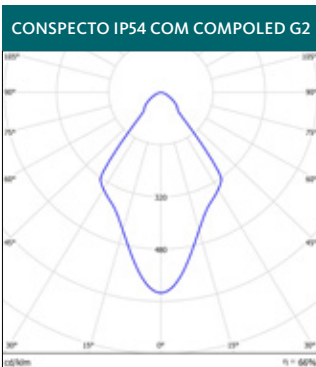

CONSPECTO IP54 CE

CONSPECTO IP54 WA

QuickChange™

O selo QuickChange™ significa que a luminária é modular e que a fonte de luz LED pode ser facilmente substituída.

M O D E L O S	TIPO	POTÊNCIA DO SISTEMA (W)	FLUXO LUMINOSO (lm)	EFICÁCIA (lm/W)	TEMP.COR (K)	CRI	PESO	Nº ARTIGO ON/OFF	Nº ARTIGO DALI	COMPOLED INCLUÍDA*	
	Conspecto IP54 Ceiling, CompoLED G2 HO										
	Conspecto IP54 CE White 29W 2300 830 Anthracite	29	2210	76	3000	80	3,2	83821310000	83821310020	9741301002	
	Conspecto IP54 CE White 29W 2300 830 White	29	2210	76	3000	80	3,2	83811310000	83811310020	9741301002	
	Conspecto IP54 CE White 29W 2300 840 Anthracite	29	2340	81	4000	80	3,2	83821410000	83821410020	9741401002	
	Conspecto IP54 CE White 29W 2300 840 White	29	2340	81	4000	80	3,2	83811410000	83811410020	9741401002	
	Conspecto IP54 Wall, CompoLED G2 HO										
	Conspecto IP54 WA White 29W 2300 830 Anthracite	29	2210	76	3000	80	3,6	83921310000	83921310020	9741301002	
	Conspecto IP54 WA White 29W 2300 830 White	29	2210	76	3000	80	3,6	83911310000	83911310020	9741301002	
	Conspecto IP54 WA White 29W 2300 840 Anthracite	29	2340	81	4000	80	3,6	83921410000	83921410020	9741401002	
Conspecto IP54 WA White 29W 2300 840 White	29	2340	81	4000	80	3,6	83911410000	83911410020	9741401002		