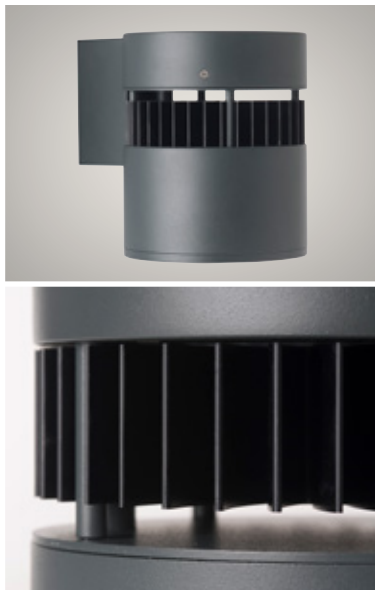

APLICAÇÕES: Zonas de entrada, zonas de arrumos e aplicações semelhantes onde é necessária proteção IP54.

MATERIAL: CORPO E DISSIPADOR EM ALUMÍNIO. Pintura em branco RAL 9010 ou antracite RAL 7016. Reflector em alumínio com pintura em branco.

INSTALAÇÃO E CONEXÃO: Montagem saliente ou na parede. Versão de montagem saliente fornecida com espaçadores para conexão do cabo externo.

INFORMAÇÃO TÉCNICA: 220-240V, 0/50-60Hz, IP20, Classe I. Factor de potência >0,9. Suporte de lâmpada G46d. Driver LED com corrente constante 700 mA, sem regulação ou com regulação DALI/controlo de fase por botão de pressão. Fonte de luz LED Aura CompoLED G2 Long Life, 120°, 3000K, 4000K, ou Dim to Warm. CRI >80/90, SDCM 3. Duração 60 000 horas (L70B10). Temperatura ambiente : -20 a +30°.