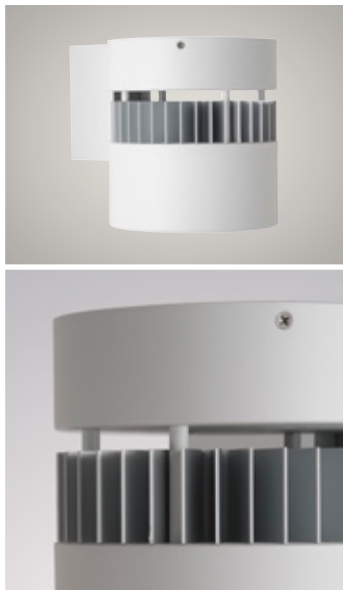

Conspecto CE & WA com CompoLED G2

Downlight eficiente com sistema de montagem rápida QuickChange™

Conspecto Ceiling & Wall é uma família de downlights para o módulo LED substituível Aura CompoLED Long Life. Estes downlights estão equipados com o sistema de montagem rápida QuickChange™ - um suporte em baioneta para uma substituição e actualização rápida e sustentável dos módulos LED. Diferentes fluxos luminosos e temperaturas de cor consoante os diferentes módulos CompoLED.

Conspecto Ceiling & Wall é a escolha ideal para locais onde seja necessária poupança energética e uma elevada qualidade da luz. Tanto a versão para tecto como para parede estão disponíveis com IP54.

- **Eficiência energética - até 124 lm/W**
- **Fonte de luz LED substituível**
- **Diversas opções de fontes de luz**
- **Disponível versão com regulação DALI e On/Off**
- **5 anos de garantia**

IP20

LED

CLASS I

APLICAÇÕES: Escritórios, supermercados, retail, zonas de circulação.

MATERIAL: Corpo em aço e alumínio, Branco RAL 9010. Dissipador em alumínio anodizado.

INSTALAÇÃO E CONEXÃO: Montagem saliente ou na parede. Versão de montagem saliente é fornecida com espaçadores para conexão do cabo externo.

CRISP WHITE – evidencia o branco de pinturas e têxteis, realçando contrastes percebidos.

CRISP COLOUR – torna as cores mais vibrantes e dá vida aos tecidos.

TUNABLE WHITE – torna possível ajustar a intensidade da luz e a temperatura da cor do branco quente para o branco frio.