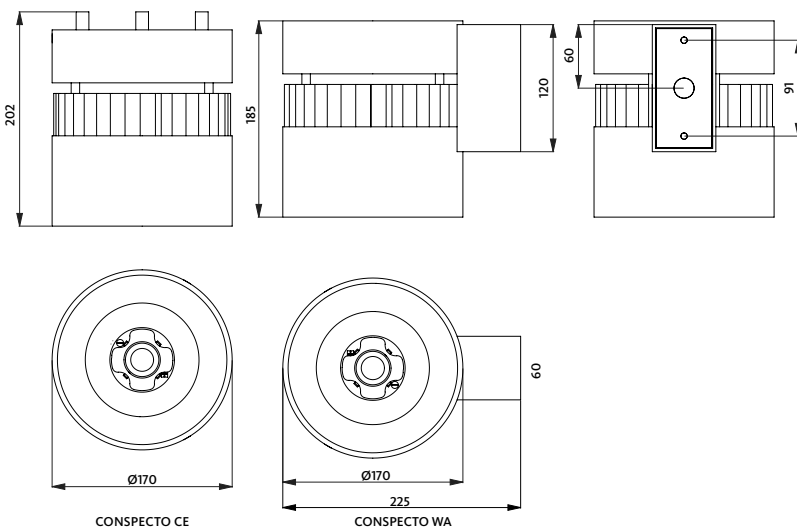

QuickChange™

O selo QuickChange™ significa que a luminária é modular e que a fonte de luz LED pode ser facilmente substituída.