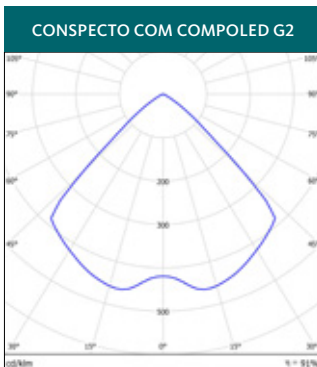

QuickChange™

O selo QuickChange™ significa que a luminária é modular e que a fonte de luz LED pode ser facilmente substituída.

TIPO	POTÊNCIA DO SISTEMA (W)	FLUXO LUMINOSO (lm)	EFICÁCIA (lm/W)	TEMP.COR (K)	CRI	PESO	Nº ARTIGO ON/OFF	Nº ARTIGO DALI	COMPOLED INCLUÍDA*
Consplecto G2 CE & WA, CompoLED G2 HO (reflector alumínio)									
Consplecto CE Alu 29W 3100 830	29	3040	105	3000	80	2,0	63821310000	63821310020	9741301002
Consplecto CE Alu 14W 1700 830	14	1640	117	3000	80	2,0	63821310100		9741301002
Consplecto CE Alu 29W 3100 840	29	3220	111	4000	80	2,0	63821410000	63821410020	9741401002
Consplecto CE Alu 14W 1700 840	14	1740	124	4000	80	2,0	63821410100		9741401002
Consplecto WA Alu 29W 3100 830	29	3040	105	3000	80	2,4	73921310000	73921310020	9741301002
Consplecto WA Alu 14W 1700 830	14	1640	117	3000	80	2,4	73921310100		9741301002
Consplecto WA Alu 29W 3100 840	29	3220	111	4000	80	2,4	73921410000	73921410020	9741401002
Consplecto WA Alu 14W 1700 840	14	1740	124	4000	80	2,4	73921410100		9741401002
Consplecto G2 CE & WA, CompoLED Dim To Warm (reflector alumínio)									
Consplecto CE Alu 29W 1900 DTW	29	1910	66	3000-2000	90	2,0		63821903020	9744901002
Consplecto WA Alu 29W 1900 DTW	29	1910	66	3000-2000	90	2,4		73921903020	9744901002
Consplecto G2 CE & WA, CompoLED Crisp White (reflector alumínio)									
Consplecto CE Alu 29W 2100 CW 930	29	2120	73	3000	90	2,0	63821906000	63821906020	9747301002
Consplecto WA Alu 29W 2100 CW 930	29	2120	73	3000	90	2,4	73921906000	73921906020	9747301002
Consplecto G2 CE & WA, CompoLED Crisp Colour (reflector alumínio)									
Consplecto CE Alu 29W 2500 CC 940	29	2520	87	4000	90	2,0	63821910000	63821910020	9749401002
Consplecto WA Alu 29W 2500 CC 940	29	2520	87	4000	90	2,4	73921910000	73921910020	9749401002