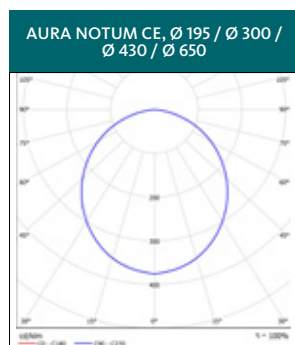

Todas as especificações sujeitas a alterações. Para a versão mais atualizada deste folheto, visite www.auralight.pt/produtos.

2016-06-14