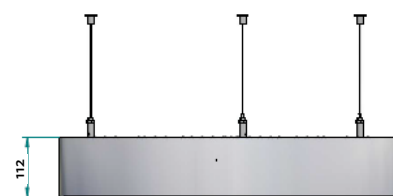

MODELOS	TIPO	POTÊNCIA DO SISTEMA (W)	FLUXO LUMINOSO LUMINÁRIA (lm)	EFICÁCIA LUMINOSA LUMINÁRIA (lm/W)	PESO (kg)	Nº ARTIGO
	Aura Notum LED Pe opalina 300 DALI, 3000K	15	1330	88	3	81390040
	Aura Notum LED Pe opalina 430 DALI, 3000K	36	2810	78	3,7	81390041
	Aura Notum LED Pe opalina 650 DALI, 3000K	39	3680	94	6,9	81390042

Aura Notum também está disponível nas versões saliente e encastrada. Veja as fichas técnicas em separado para cada versão.

AURA NOTUM PE Ø 300

AURA NOTUM PE Ø 430

AURA NOTUM PE Ø 650

Todas as especificações sujeitas a alterações. Para a versão mais atualizada deste folheto, visite www.auralight.pt/produtos.