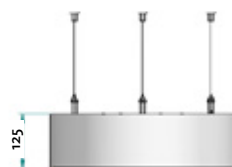

MODELOS	TIPO	POTÊNCIA DO SISTEMA (W)	FLUXO LUMINOSO LUMINÁRIA (lm)	EFICÁCIA LUMINOSA LUMINÁRIA (lm/W)	PESO (kg)	Nº ARTIGO
	Aura Notum LED Pe opalina 300 DALI, 3000K	15	1330	88	3	81390040
	Aura Notum LED Pe opalina 430 DALI, 3000K	36	2810	78	3,7	81390041
	Aura Notum LED Pe opalina 650 DALI, 3000K	39	3680	94	6,9	81390042

Aura Notum também está disponível nas versões saliente e encastrada. Veja as fichas técnicas em separado para cada versão.

AURA NOTUM PE Ø 300

AURA NOTUM PE Ø 430

AURA NOTUM PE Ø 650

Todas as especificações sujeitas a alterações. Para a versão mais atualizada deste folheto, visite www.auralight.pt/produtos.