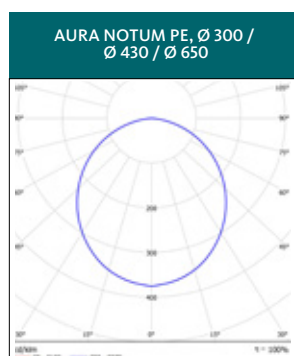

AURA NOTUM PE Ø 300