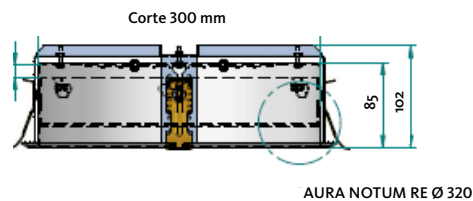

Todas as especificações sujeitas a alterações. Para a versão mais atualizada deste folheto, visite www.auralight.pt/produtos.

2016-06-14