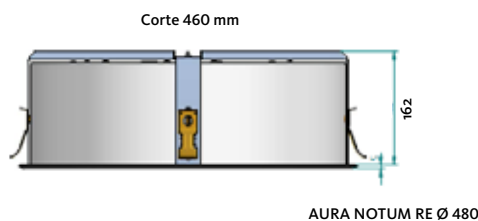

Todas as especificações sujeitas a alterações. Para a versão mais atualizada deste folheto, visite www.auralight.pt/produtos.

2016-06-14