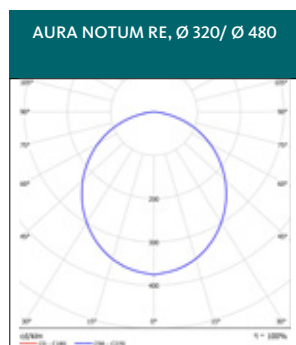

Todas as especificações sujeitas a alterações. Para a versão mais atualizada deste folheto, visite www.auralight.pt/produtos.

2016-06-14