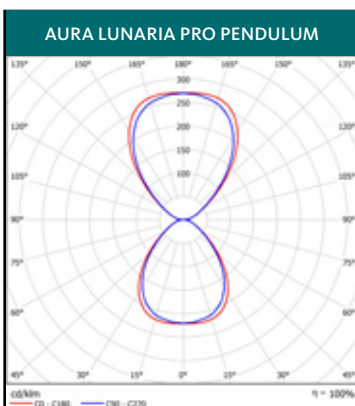

AURA LUNARIA PRO PENDULUM COM MOLDURA BRANCA 1195 X 295 mm