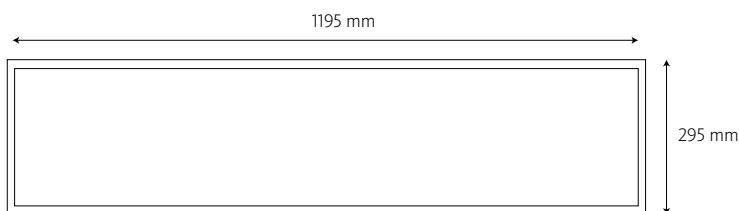

AURA LUNARIA PRO PENDULUM COM MOLDURA BRANCA 1195 X 295 mm