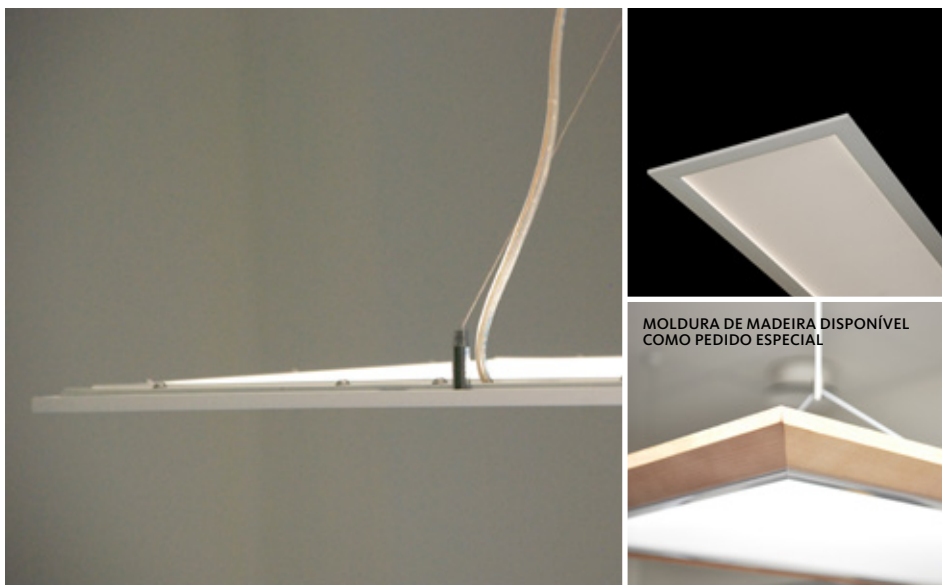

APLICAÇÕES: Escritórios, retail hotéis, espaços públicos e edifícios privados.

MATERIAL: Corpo em aço e alumínio. Branco RAL 9010. Cabo transparente. Possibilidade de adicionar uma moldura de madeira como pedido especial. Peso sem moldura 3,9 kg, peso com moldura 4,9 kg.

INSTALAÇÃO E CONEXÃO: Montagem suspensa. Suporte de fixação com quatro furos de montagem. Possibilidade de ajuste de altura através de um nivelador. Bloco terminal (5x1 mm²) localizado na fixação de tecto. Cabo de suspensão de 1 m e cabo de alimentação de 1,5 m (livre de halogénio).

COMPONENTES: Disponível em LED, em 3000K e 4000K. Possibilidade de montagem saliente, cc entre cabos 60 cm. Regulação DALI.

INFORMAÇÃO TÉCNICA: IP40. 120-277 V AC, 50-60 Hz, SDCM < Temperatura ambiente: 0° a +35°. Factor de potência superior a 0.9. CRI > 80. Tempo de vida 50 000 horas (L70B10 a 25°C Ta). CE.

TIPO	POTÊNCIA DO SISTEMA (W)	FLUXO LUMINOSO LUMINÁRIA (lm)	EFICÁCIA LUMINÁRIA (lm/W)	PESO (kg)	Nº ARTIGO
Aura Lunaria Pro Pendulum, DALI, moldura branca, 4000K	35	3550	101	3,9	81416100
Aura Lunaria Pro Pendulum, DALI, moldura branca, 3000K	35	3350	96	3,9	81416101