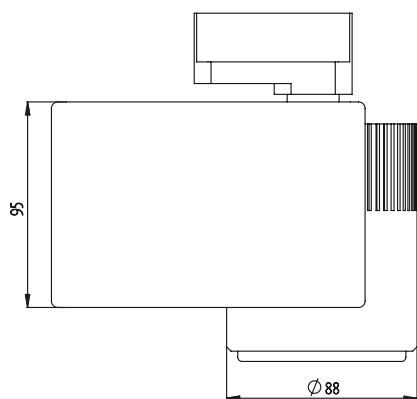

DISPONIO

	TIPO	POTÊNCIA DO SISTEMA (W)	FLUXO LUMINOSO (lm)	EFICÁCIA (lm/W)	TEMP. COR (K)	CRI	PESO (kg)	Nº ARTIGO ON/OFF	Nº ARTIGO DALI	NºARTIGO REGULAÇÃO MANUAL
MODELOS	Disponio TM 830/840									
	Disponio TM 25° 29W 2900 830 White	29	2850	98	3000	80	1,1	71811310000	71811310020	71811310041
	Disponio TM 25° 29W 2900 840 White	29	3020	104	4000	80	1,1	71811410000	71811410020	71811410041
	Disponio TM 25° 29W 2900 830 Black	29	2850	98	3000	80	1,1	71841310000	71841310020	71841310041
	Disponio TM 25° 29W 2900 840 Black	29	3020	104	4000	80	1,1	71841410000	71841410020	71841410041
	Disponio TM Crisp White (CW) 930									
	Disponio TM 25° 29W 2000 CW 930 White	29	1990	69	3000	90	1,1	71811906000	71811906020	71811906041
	Disponio TM 25° 29W 2000 CW 930 Black	29	1990	69	3000	90	1,1	71841906000	71841906020	71841906041
	Disponio TM Crisp Color (CC) 940									
	Disponio TM 25° 29W 2400 CC 940 White	29	2360	81	4000	90	1,1	71811910000	71811910020	71811910041
	Disponio TM 25° 29W 2400 CC 940 Black	29	2360	81	4000	90	1,1	71841910000	71841910020	71841910041