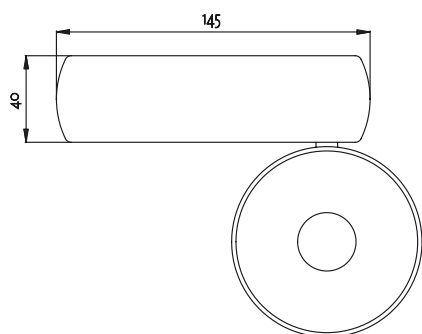

DISPONIO

	TIPO	POTÊNCIA DO SISTEMA (W)	FLUXO LUMINOSO (lm)	EFICÁCIA (lm/W)	TEMP. COR (K)	CRI	PESO (kg)	Nº ARTIGO ON/OFF	Nº ARTIGO DALI	NºARTIGO REGULAÇÃO MANUAL
MODELOS	Disponio TM 830/840									
	Disponio TM 25° 29W 2900 830 White	29	2850	98	3000	80	1,1	71811310000	71811310020	71811310041
	Disponio TM 25° 29W 2900 840 White	29	3020	104	4000	80	1,1	71811410000	71811410020	71811410041
	Disponio TM 25° 29W 2900 830 Black	29	2850	98	3000	80	1,1	71841310000	71841310020	71841310041
	Disponio TM 25° 29W 2900 840 Black	29	3020	104	4000	80	1,1	71841410000	71841410020	71841410041
	Disponio TM Crisp White (CW) 930									
	Disponio TM 25° 29W 2000 CW 930 White	29	1990	69	3000	90	1,1	71811906000	71811906020	71811906041
	Disponio TM 25° 29W 2000 CW 930 Black	29	1990	69	3000	90	1,1	71841906000	71841906020	71841906041
	Disponio TM Crisp Color (CC) 940									
	Disponio TM 25° 29W 2400 CC 940 White	29	2360	81	4000	90	1,1	71811910000	71811910020	71811910041
	Disponio TM 25° 29W 2400 CC 940 Black	29	2360	81	4000	90	1,1	71841910000	71841910020	71841910041