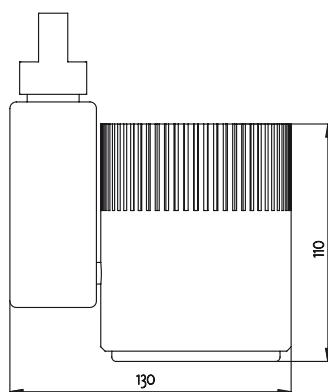

DISPONIO

	TIPO	POTÊNCIA DO SISTEMA (W)	FLUXO LUMINOSO (lm)	EFICÁCIA (lm/W)	TEMP. COR (K)	CRI	PESO (kg)	Nº ARTIGO ON/OFF	Nº ARTIGO DALI	NºARTIGO REGULAÇÃO MANUAL
MODELOS	Disponio TM 830/840									
	Disponio TM 25° 29W 2900 830 White	29	2850	98	3000	80	1,1	71811310000	71811310020	71811310041
	Disponio TM 25° 29W 2900 840 White	29	3020	104	4000	80	1,1	71811410000	71811410020	71811410041
	Disponio TM 25° 29W 2900 830 Black	29	2850	98	3000	80	1,1	71841310000	71841310020	71841310041
	Disponio TM 25° 29W 2900 840 Black	29	3020	104	4000	80	1,1	71841410000	71841410020	71841410041
	Disponio TM Crisp White (CW) 930									
	Disponio TM 25° 29W 2000 CW 930 White	29	1990	69	3000	90	1,1	71811906000	71811906020	71811906041
	Disponio TM 25° 29W 2000 CW 930 Black	29	1990	69	3000	90	1,1	71841906000	71841906020	71841906041
	Disponio TM Crisp Color (CC) 940									
	Disponio TM 25° 29W 2400 CC 940 White	29	2360	81	4000	90	1,1	71811910000	71811910020	71811910041
	Disponio TM 25° 29W 2400 CC 940 Black	29	2360	81	4000	90	1,1	71841910000	71841910020	71841910041