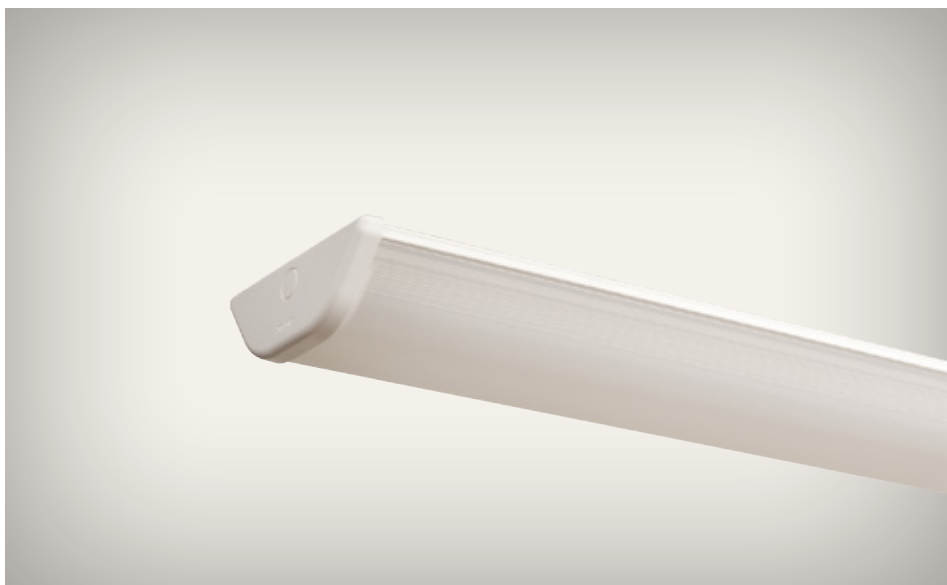

Z44 LED

Luminária de interiores versátil com proteção IP44

A Z44 é uma luminária versátil para iluminação geral em locais onde é exigida uma classe de proteção até IP44. A luminária é adequada para corredores, garagens, cozinhas, indústrias e laboratórios.

O eficiente difusor prismático e opalino fornece uma uniformidade excepcional, minimizando o encandeamento. A família Z44 está disponível nas versões para Aura UltiLED Long Life e para fluorescentes T5. O seu design moderno e elegante minimiza a quantidade de material usado na embalagem e torna muito eficiente o transporte da Z44, contribuindo ainda mais para a sustentabilidade da solução.

A Z44 pode ser encomendada com um sensor HF integrado. O sensor de movimento garante que a luz é ligada apenas quando necessária. Fácil configuração de alcance de detecção, tempo de atraso e valor de lux para on/off.

IP44

LED

CLASSE I

APLICAÇÕES: Corredores, indústria, zonas de arrumos, garagens, cozinhas e laboratórios.

MATERIAL: Corpo em aço com acabamento a branco com extremidades em plástico moldado ASA. Difusor prismático opalino ou transparente em acrílico extrudido.