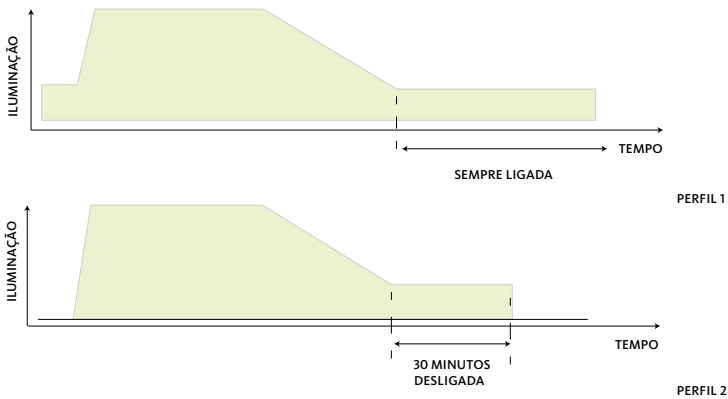

M O D E L O S	TIPO	POTÊNCIA DO SISTEMA (W)	FLUXO LUMINOSO LUMINÁRIA (lm)	EFICÁCIA LUMINOSA LUMINÁRIA (lm/W)	PESO (kg)	Nº ARTIGO	
	Z44 para Aura UltiLED Long Life						
	Z44 para UltiLED 1x8 W	12	997	83	1,5	5137.101.00	
	Z44 para UltiLED 1x8 W, DALI	12	997	83	1,5	5137.101.20	
	Z44 para UltiLED 2x8 W	22	1910	87	1,5	5137.201.00	
	Z44 para UltiLED 2x8 W, sensor on/off	22	1910	87	1,5	5137.201.07	
	Z44 para UltiLED 2x8 W, DALI	22	1910	87	1,5	5137.201.20	
	Z44 para UltiLED 1x17 W	21	2011	96	2,4	5137.102.00	
	Z44 para UltiLED 1x17 W, DALI	21	2011	96	2,4	5137.102.20	
	Z44 para UltiLED 2x17 W	39	3854	99	2,5	5137.202.00	
	Z44 para UltiLED 2x17 W, sensor on/off	39	3854	99	2,5	5137.202.07	
	Z44 para UltiLED 2x17 W, sensor P1	39	3854	99	2,5	5137.202.27	
	Z44 para UltiLED 2x17 W, sensor P2	39	3854	99	2,5	5137.202.28	
	Z44 para UltiLED 2x17 W, DALI	39	3854	99	2,5	5137.202.20	
	Z44 para UltiLED 1x23 W	27	2718	101	2,9	5137.103.00	
	Z44 para UltiLED 1x23 W, DALI	27	2718	101	2,9	5137.103.20	
	Z44 para UltiLED 2x23 W	52	5208	100	3,0	5137.203.00	
	Z44 para UltiLED 2x23 W, sensor on/off	52	5208	100	3,0	5137.203.07	
	Z44 para UltiLED 2x23 W, sensor P1	52	5208	100	3,0	5137.203.27	
	Z44 para UltiLED 2x23 W, sensor P2	52	5208	100	3,0	5137.203.28	
Z44 para UltiLED 2x23 W, DALI	52	5208	100	3,0	5137.203.20		

Por favor note que as fontes de luz Aura UltiLED Long Life devem ser pedidas em separado. Valores com base na Aura UltiLED Long Life, 4000K. Cableamento incluso sob pedido.