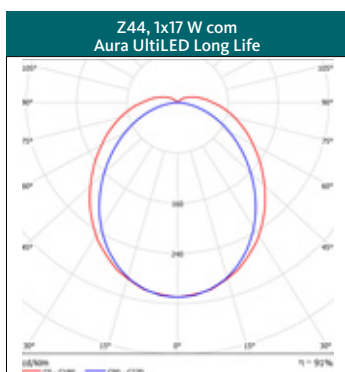

APLICAÇÕES: Corredores, indústria, zonas de arrumos, garagens, cozinhas e laboratórios.

MATERIAL: Corpo em aço com acabamento a branco com extremidades em plástico moldado ASA. Difusor prismático opalino ou transparente em acrílico extrudido.

INSTALAÇÃO E CONEXÃO: Montagem saliente em tecto IP44 ou de parede IP20. Entrada de cabo com Ø 20 mm em cada extremidade e duas entradas com Ø 19 mm no centro da luminária. Bloco terminal 5x2,5 mm².

COMPONENTES: Fonte de luz: Aura UltiLED Long Life 3000K ou 4000K, 1x8 W, 2x8W, 1x17 W, 2x17 W, 1x23 W ou 2x23 W. Vida útil (L80B10) 58.000 horas. Para mais informação consulte a ficha técnica respetiva. As fontes de luz devem ser pedidas em separado.

Regulação: Driver LED com ou sem regulação DALI. 350 mA para 8 W e 700 mA para as versões UltiLED Long Life 17 W e 23 W.

Sensor: Sensor HF com configuração de alcance de deteção, tempo de atraso e valor de lux para on/off.

1. On/off

2. Perfil 1 com nível máximo de iluminação a 100% durante 15 min ao ser detectada presença e nível mínimo a 10% sem detecção (Versão High-low).

3. Profile 2 configurado para nível máximo de iluminação a 100% durante 15 minutos, desligando-se a luminária após este tempo. (Versão High-low-off).

INFORMAÇÃO TÉCNICA: 220 - 240V, 50-60 Hz, Classe I, IP44 (IP20 montagem em parede). Factor de potência $\lambda > 0,95$ Temperatura ambiente: -25° a +25°C. CE.