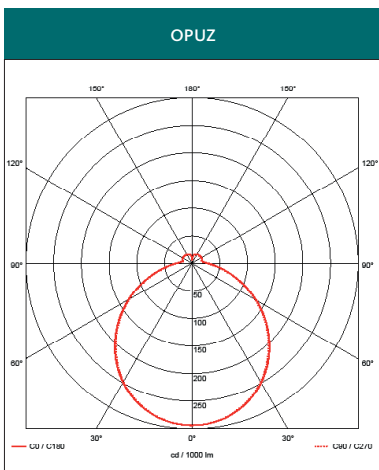

OPUZ 7421

OPUZ – ILUMINAÇÃO DE EMERGÊNCIA

MODELOS	TIPO	POTÊNCIA SISTEMA (W)	FLUXO LUMINOSO (lm)	EFICÁCIA LUMINÁRIA (lm/W)	PESO (kg)	Nº ARTIGO ON/OFF
	Opuz LED Iluminação de emergência 3000 K	17	1320	78	1,6	7421.316.09
	Opuz LED Iluminação de emergência 4000 K	17	1360	80	1,6	7421.417.09