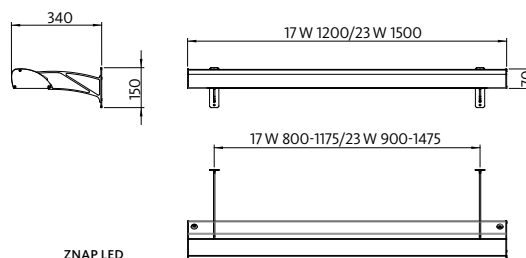

Todas as especificações sujeitas a alterações. Para a versão mais actualizada deste folheto, visite www.auralight.pt/produtos.

2017-03-03