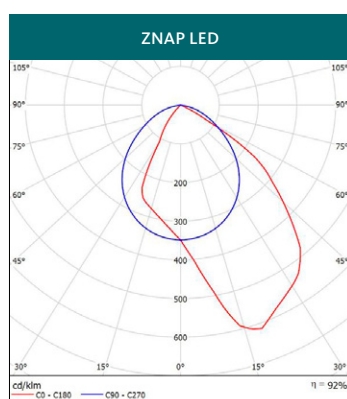

Todas as especificações sujeitas a alterações. Para a versão mais actualizada deste folheto, visite www.auralight.pt/produtos.

2017-03-03